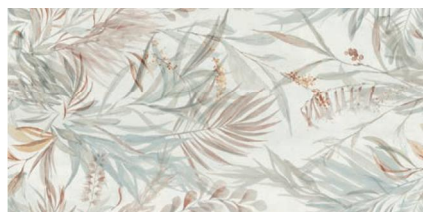

Fleur Halima Blanc
60 x 120 cm.

WB6012R